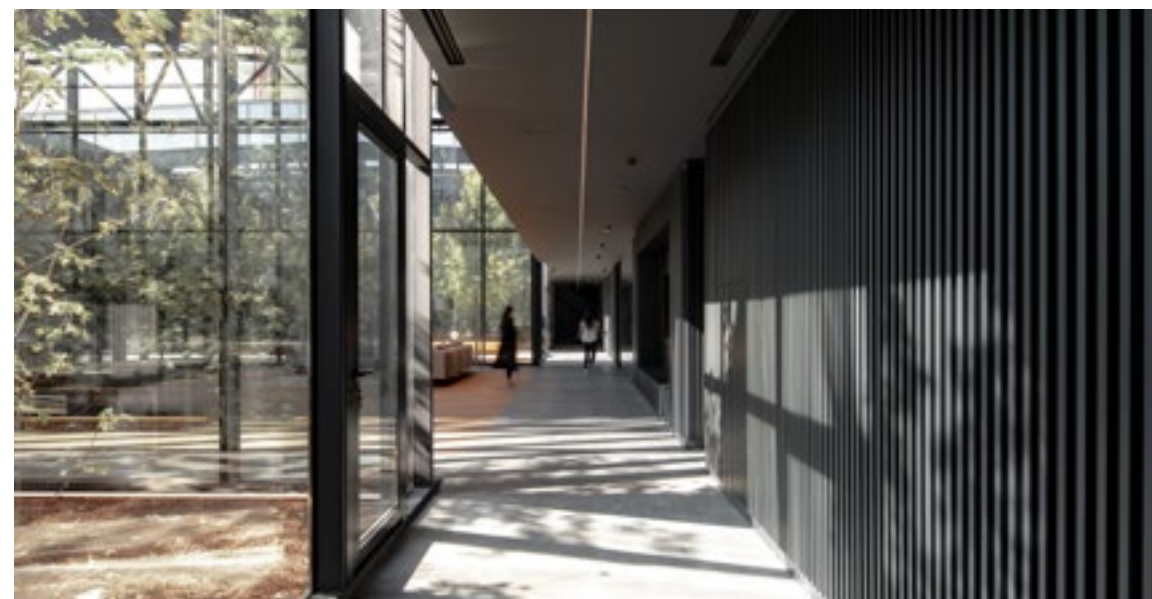

Dikkat çeken mekan; tasarımında yer alan duvar lambirileri, karşılama bankosu, kapıları, merdivenleri, mutfak servis bankosu ve maket stantları ile farkını mekanın tüm detaylarında ortaya koydu.