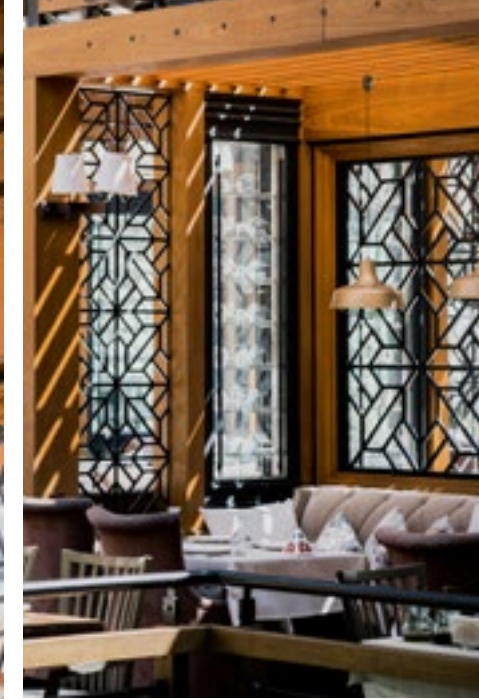

Recep Usta

Amerikan ceviz papelden üretilen tavan ahşaplar, duvar bölmeleri, oturma alanları ve seperatörler ile mekana sıcaklık katıldı.