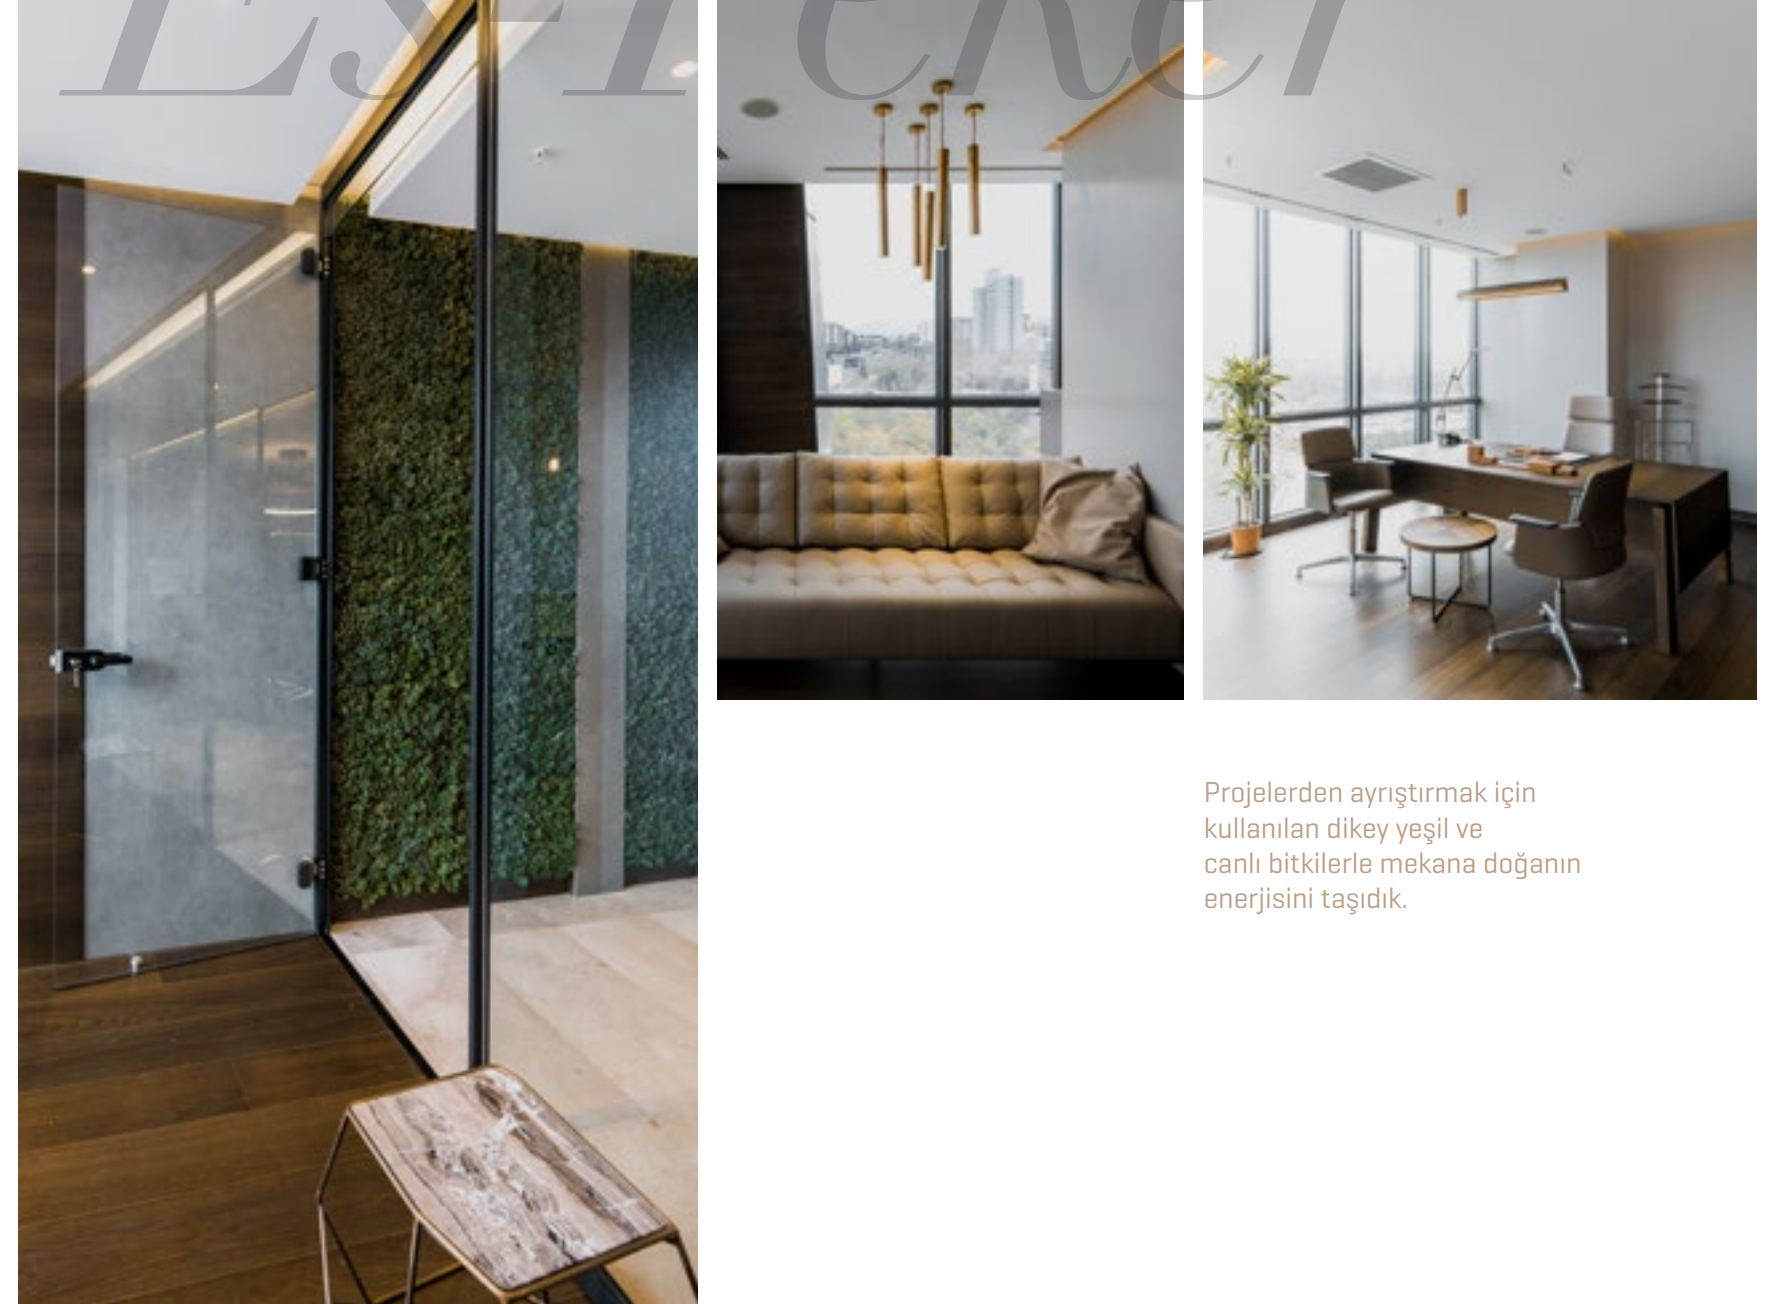

Es Paker

Projelerden ayrıştırmak için kullanılan dikey yeşil ve canlı bitkilerle mekana doğanın enerjisini taşıdık.