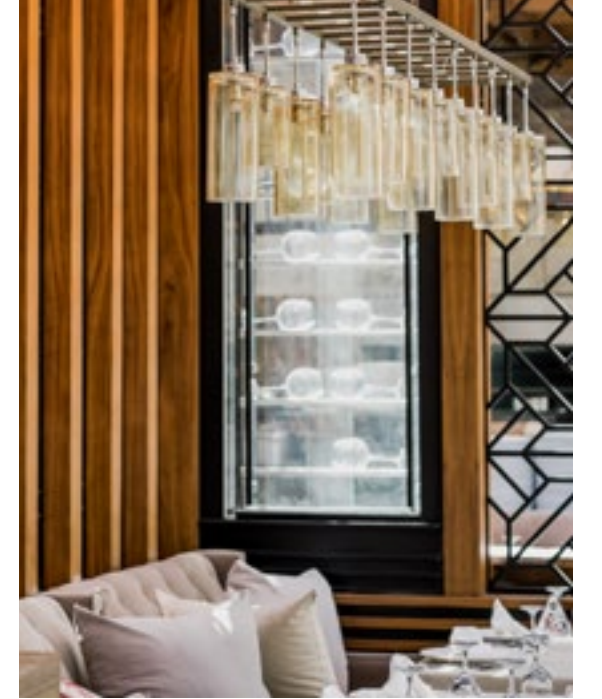

Recep Usta

Amerikan ceviz papelden üretilen tavan ahşaplar, duvar bölmeleri, oturma alanları ve seperatörler ile mekana sıcaklık katıldı.