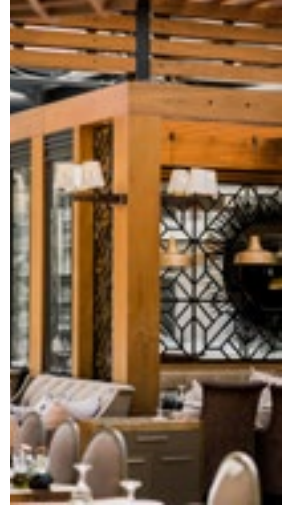

İç Mimar Burak Özcan'ın tasarım ve koordinatörlüğü eşliğinde hazırlanmış olan projenin sabit ve hareketli mobilyaları firmamızın atölyelerinde üretildi.