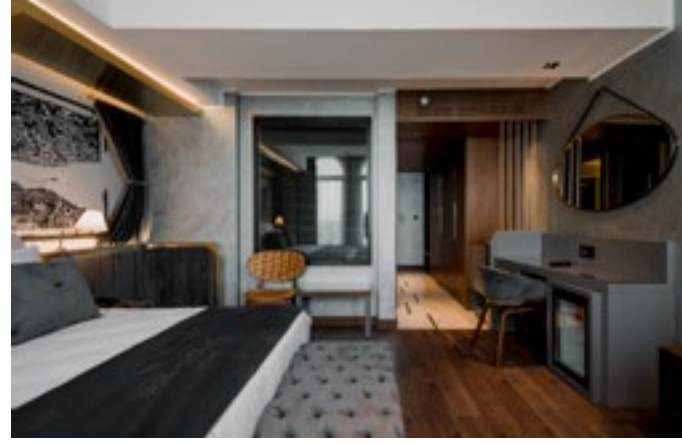

Pirinç ve ahşapları pastel renklerle bir araya getirerek oluşturduğumuz bu sıra dışı uygulamada tasarımdaki her detay ön plana çıkarıldı.