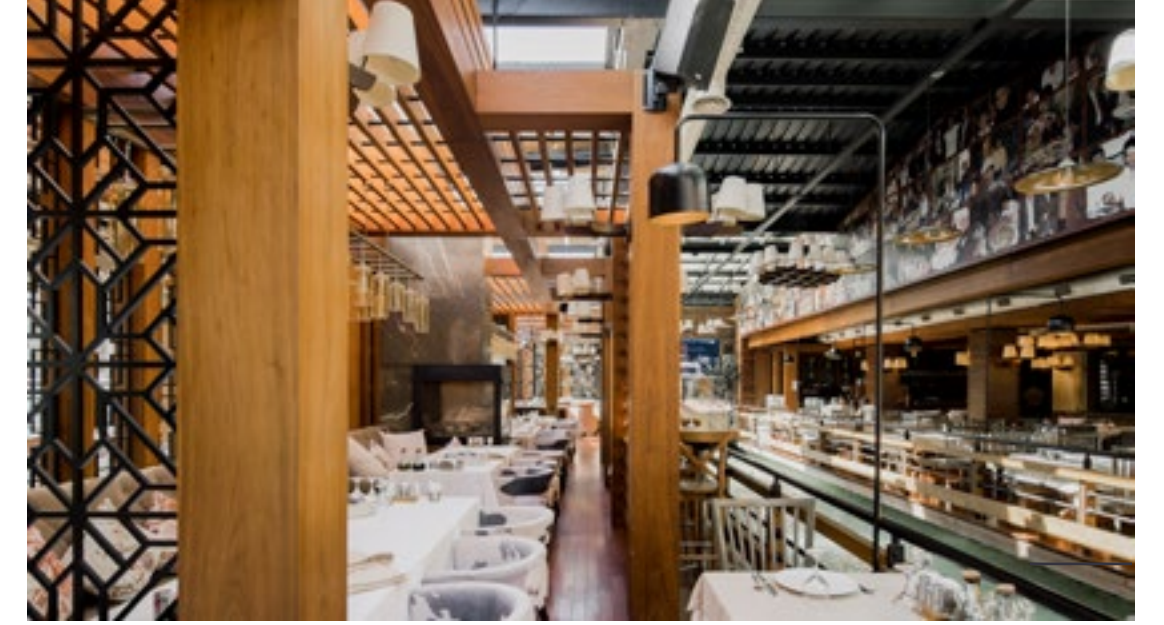

*Yılların Lezzet Tecrübesi
Recep Usta,
Liva-Mob'un dekorasyon
tecrübesi ile
bir araya geldi.*