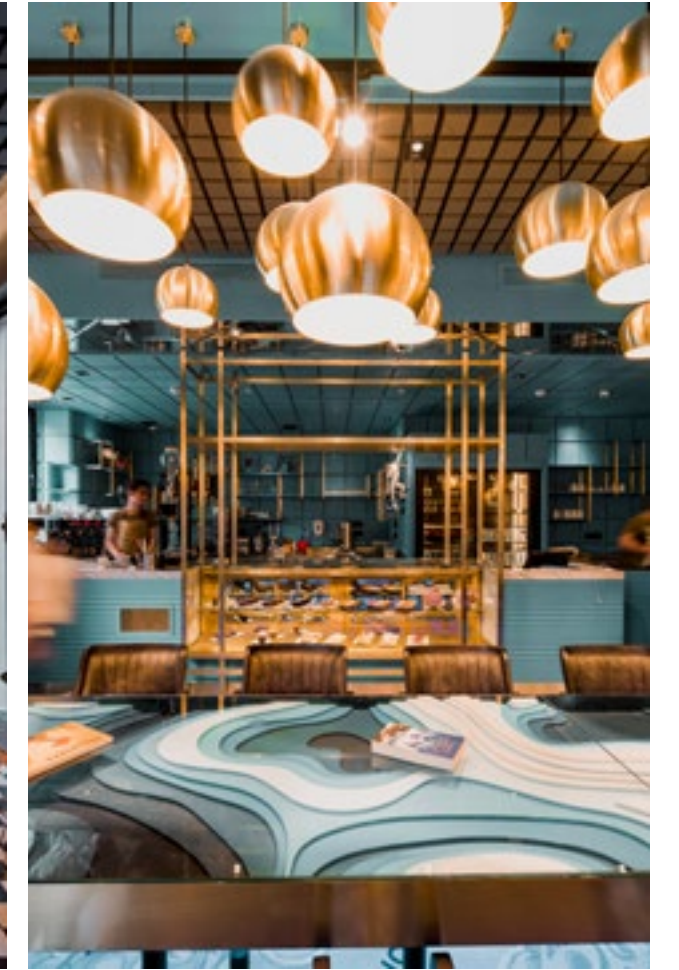

İç mimar Erdem Şeker tarafından tasarlanan otelde her kat farklı renklerle ayrıştırılarak tüm detaylar zenginleştirildi.

Dikkat çeken uygulamalarımız arasında yer alan yatak başlıklarında kullanılan İstanbul silüeti yetenekli genç sanatçılar tarafından yağlı boya tekniği ile resmedildi.