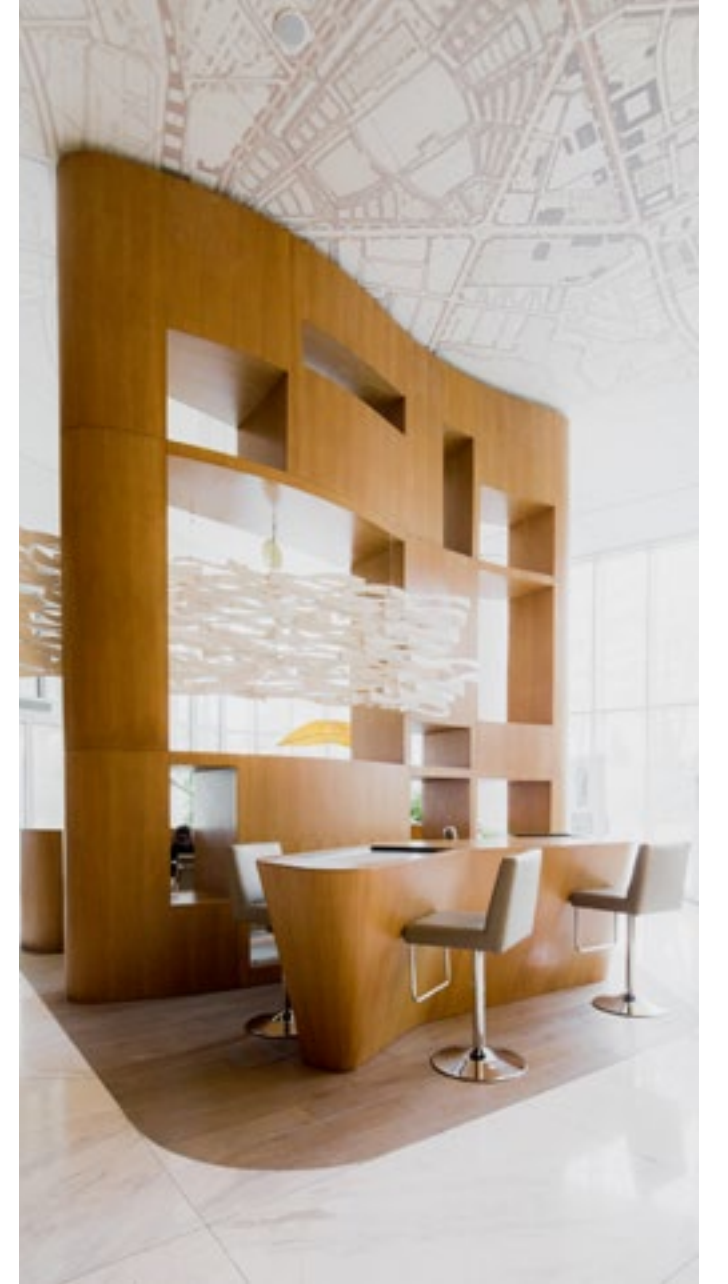

*Kuzu Effect'e
mobilyalarımızla
şıklığı inşa ettik.*